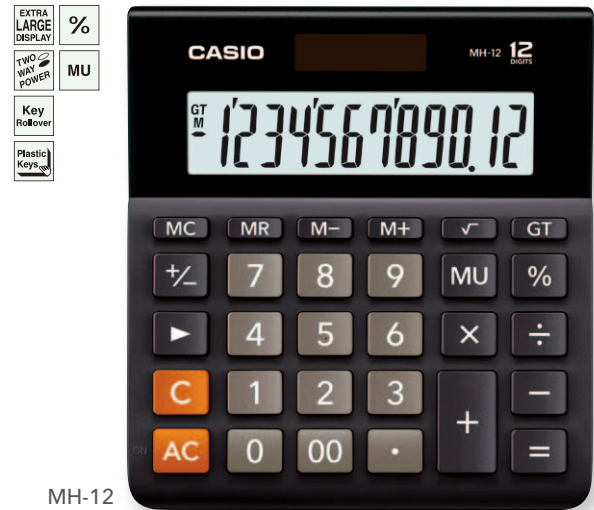

New CASIO calculator series! / ¡Nueva serie de calculadoras CASIO!

Wide H Series / Serie Wide H

DH-12

MH-12

Desk-Top Type DH-16 **16 DIGITS**
 Tipo de mesa DH-14 **14 DIGITS**
 DH-12 **12 DIGITS**

Mini Desk Type MH-16 **16 DIGITS**
 Tipo mini de mesa MH-14 **14 DIGITS**
 MH-12 **12 DIGITS**

Calculators designed for ease of use

Calculadoras diseñadas para un uso más sencillo

Large, easily readable LCD
 LCD grande de fácil lectura

Use of the golden ratio for the length and width of the key area in consideration of the user's viewing angle

Se utilizó la proporción dorada para la longitud y la anchura del área de teclas tomando en cuenta el ángulo de visualización del usuario

Golden ratio 1 to 1.618
 Proporción dorada 1 a 1,618

Large, easy-to-use keys
 Teclas grandes fáciles de usar

Coming soon / Próximamente

DH-12-WE
12 DIGITS

MH-12-WE
12 DIGITS

Specifications / Especificaciones

Model	Digits	Independent memory	GT	%	MU	☑	+/-	▶	3-digit comma markers	5/4	Cut	Up	Decimal selector	ADD mode	Power supply	Dimensions H×W×D (mm)	Approximate weight (g)
Modelo	Dígitos	Memoria independiente	GT	%	MU	☑	+/-	▶	Marcadores de coma cada 3 dígitos	5/4	Cut	Up	Selector decimal	Modo ADD	Alimentación	Dimensiones Al x An x Pr (mm)	Peso aproximado (g)
DH-12/14/16	12/14/16	•	•	•	•	•	•	•	•	•	•	•	0,1,2,4	•	Two-way power (Solar+Battery)	28.5×151×159	180
MH-12/14/16	12/14/16	•	•	•	•	•	•	•	•	—	—	—	—	—	Two-way power (Solar+Battery)	27.6×127×136.5	125