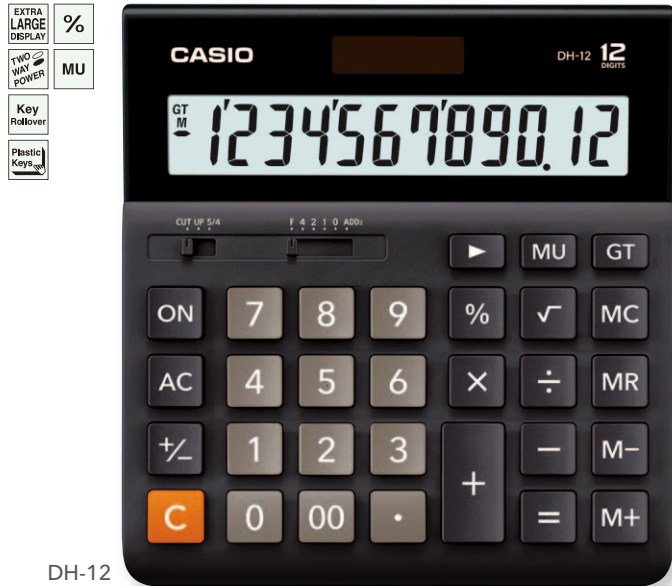

New CASIO calculator series! / ¡Nueva serie de calculadoras CASIO!

Wide H Series / Serie Wide H

DH-12

MH-12

Desk-Top Type DH-16 **16 DIGITS**
 Tipo de mesa DH-14 **14 DIGITS**
 DH-12 **12 DIGITS**

Mini Desk Type MH-16 **16 DIGITS**
 Tipo mini de mesa MH-14 **14 DIGITS**
 MH-12 **12 DIGITS**

Calculators designed for ease of use

Calculadoras diseñadas para un uso más sencillo

Large, easily readable LCD
 LCD grande de fácil lectura

Use of the golden ratio for the length and width of the key area in consideration of the user's viewing angle

Se utilizó la proporción dorada para la longitud y la anchura del área de teclas tomando en cuenta el ángulo de visualización del usuario

Golden ratio 1 to 1.618
 Proporción dorada 1 a 1,618

Large, easy-to-use keys
 Teclas grandes fáciles de usar